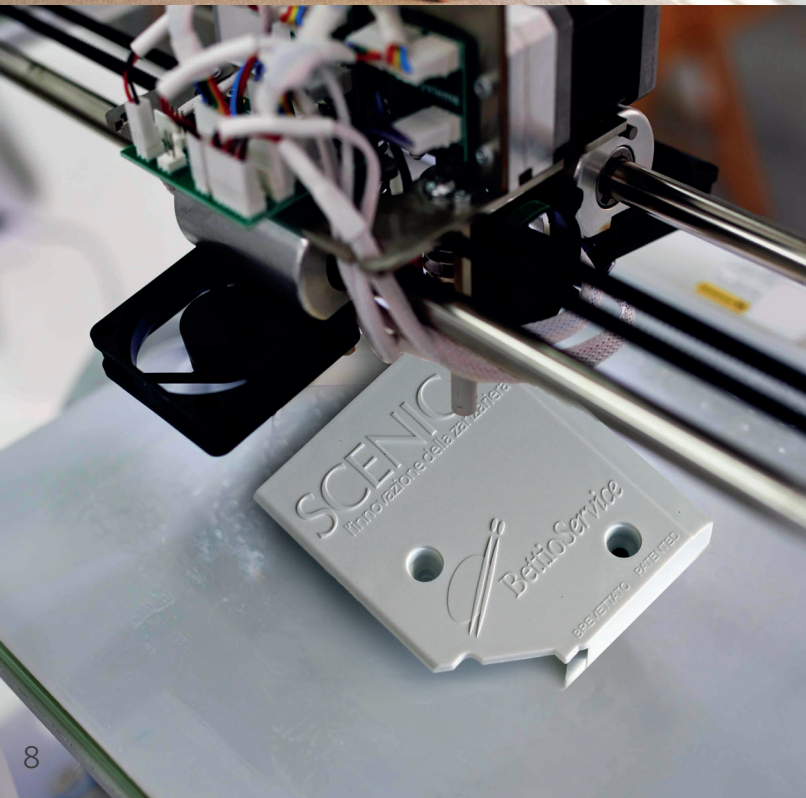

Sistema Clic-Clak®

Guía Antiviento

Sin guía en el suelo

- 10 **SCENIpro**
- 14 **Picoplis**
- 18 **Picoplis** maxi
- 20 **Revolux**
- 24 **Moovica**
- 28 **Motoscenica**
- 32 **Gama colores aluminio**

SCENIPRO®

SCENIpro®

El producto de excelencia de la gama Bettio, compuesto exclusivamente por un cajón y por una guía superior, sin ningún perfil de cierre y guía en el suelo.

- Instalación ultrarrápida en todas sus variantes
- Práctica de usar, gracias a la posibilidad de bloquearla en cualquier posición
- Montaje innovador sin tornillos mediante adhesivo de doble cara
- Elegancia y seguridad

- 1** **INSTALACIÓN EN PUERTAS Y VENTANAS CORREDERAS**
La mosquitera se sostiene por sí misma gracias al "tapón compensador", sin la necesidad de superficies de apoyo detrás del cajón.
- 2** **CADENA FLUORESCENTE**
Facilita el reconocimiento del obstáculo incluso en situaciones de poca luminosidad o durante las horas nocturnas.
- 3** **PERFIL DE TOPE**
En la versión con una hoja, se puede instalar un perfil de tope, aconsejado para corregir posibles desescuadres.
- 4** **REVERSIBILIDAD**
SCENipro® se puede instalar a la derecha o a la izquierda del compartimento sin necesidad de girar los perfiles o de cambiar accesorios.
- 5** **GUÍA MÓVIL OCULTA**
La guía es extraída gradualmente por la barra-manilla, gracias a la innovadora patente Bettio.