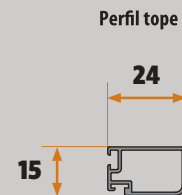

ENGANCHE RÁPIDO