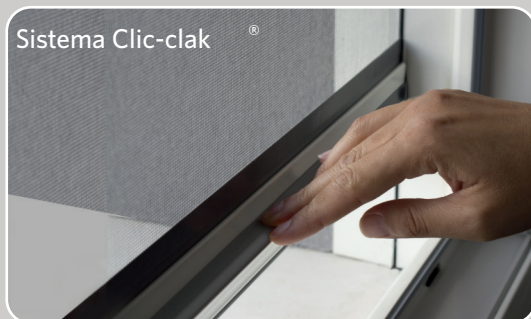

APLICACIÓN RECOMENDADA:

Puerta y ventana
Ventana de techo

Sistema Clic-clak®