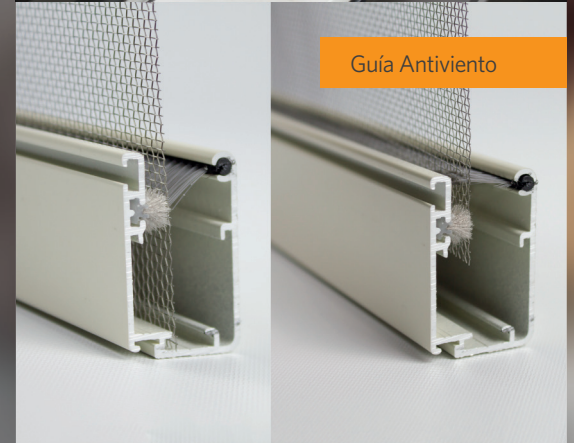

Sin guía en el suelo