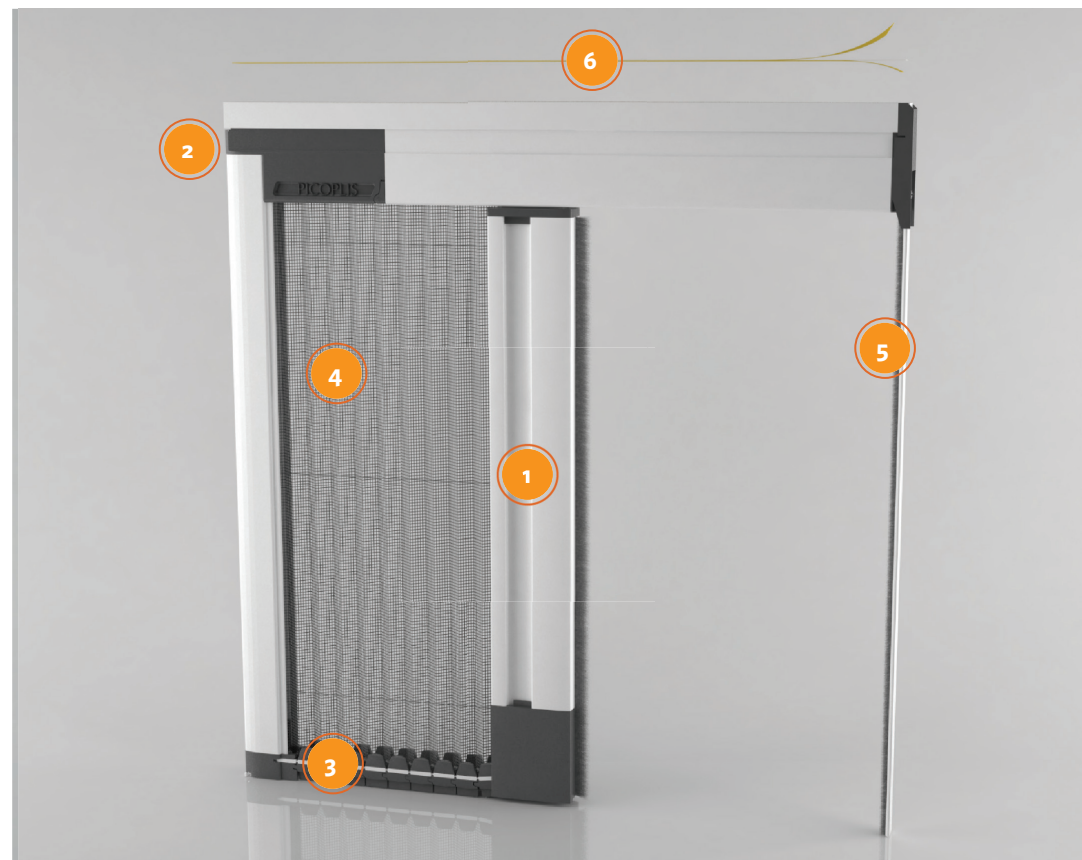

- Ideal para grandes dimensiones
- Instalación ultrarrápida en 5/10 min.
- Se detiene en todas las posiciones intermedias
- Montaje innovador sin tornillos mediante adhesivo de doble cara

- 1 SE DETIENE EN TODAS LAS POSICIONES**
Práctica de utilizar gracias a la posibilidad de bloquear la barra-manilla en cualquier posición.
- 2 INSTALACIÓN EN PUERTAS Y VENTANAS CORREDERAS**
La mosquitera se sostiene por sí misma gracias al "tapón compensador", sin necesidad de superficies de apoyo detrás del cajón.
- 3 CADENA FLUORESCENTE**
Facilita el reconocimiento del obstáculo incluso en situaciones de poca luminosidad o durante las horas nocturnas.
- 4 RED PLISADA O NEGRA**
Máximo valor estético para este tipo de red que permite alcanzar altas prestaciones técnicas.
- 5 PERFIL DE TOPE**
En la versión con una hoja, se puede instalar un perfil de tope, aconsejado para corregir posibles desescuadres.
- 6 INSTALACIÓN SIN TORNILLOS**
Si las paredes lo permiten, es posible instalar la mosquitera sin tornillos, gracias a un biadhesivo especial.