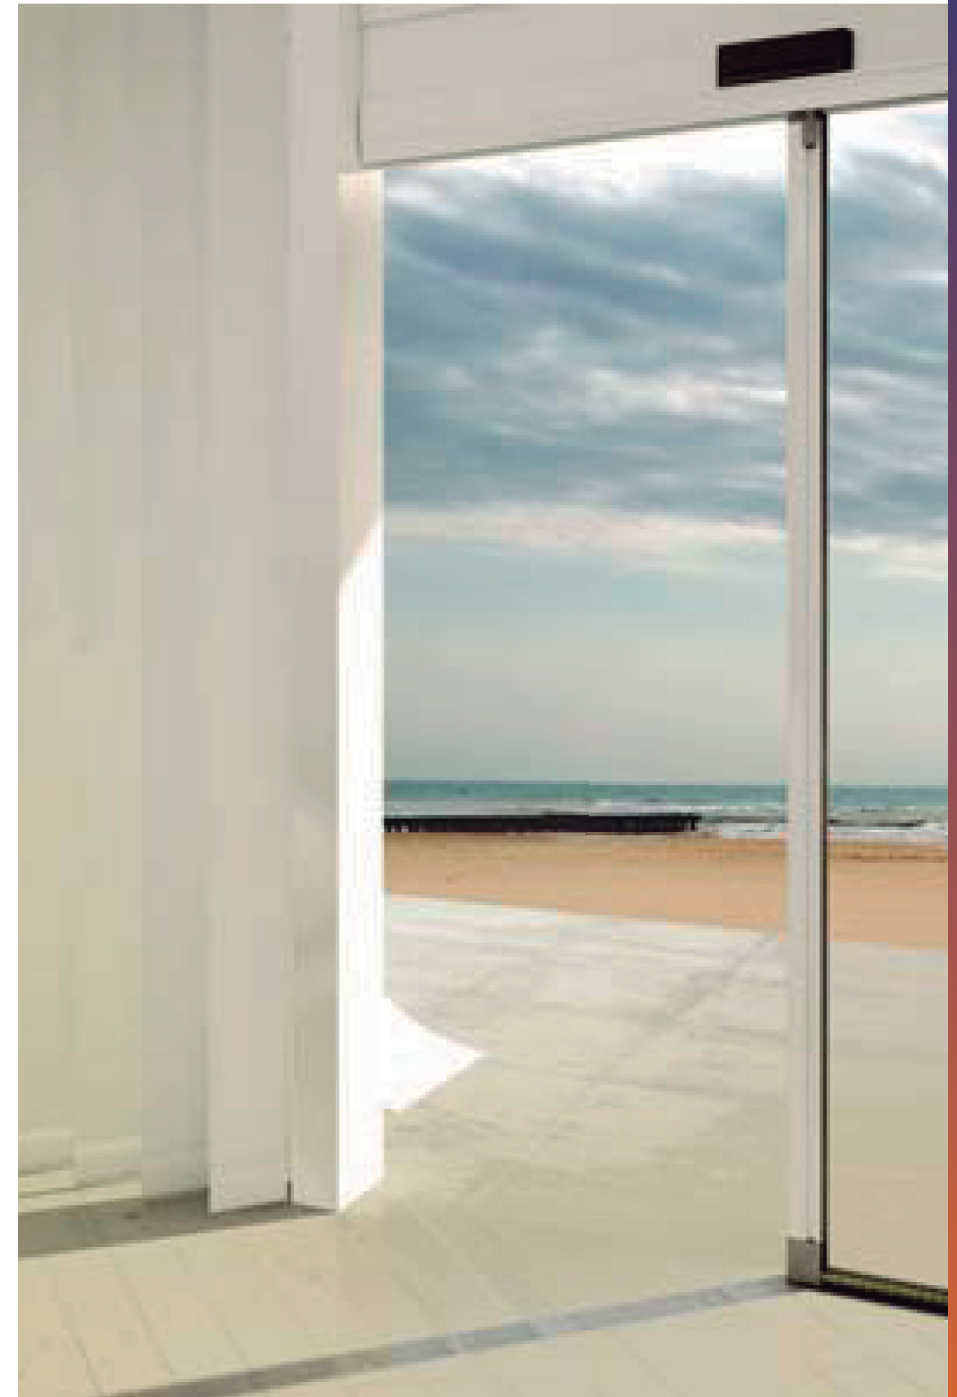

SECCIÓN VERTICAL