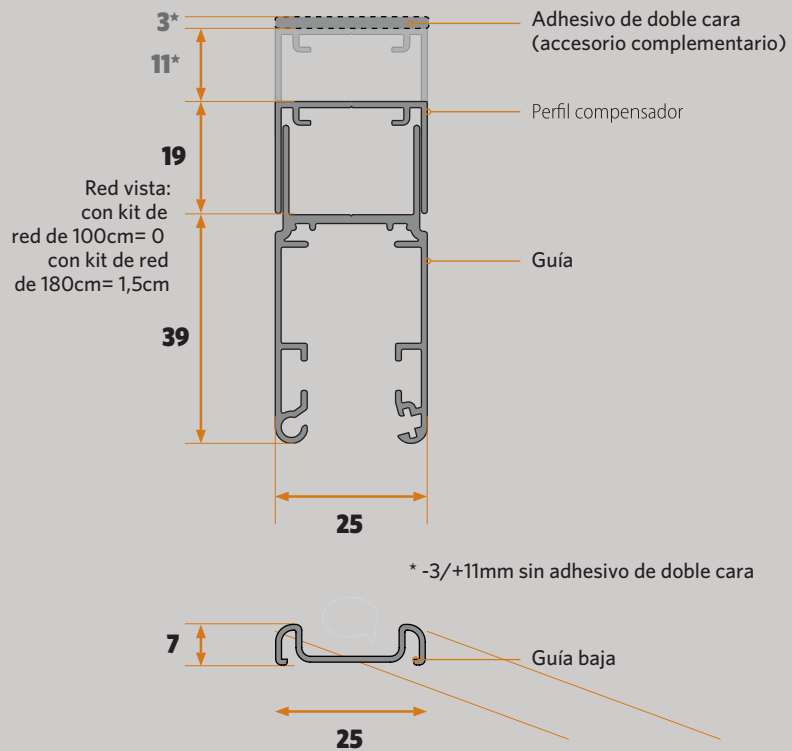

Accesorios representados en color negro solo con fines ilustrativos

REGULACIONES:

En altura: **-2/+10 MM** sin adhesivo de doble cara;

+12 MM con adhesivo de doble cara

En anchura: **0/+10 MM**

APLICACIÓN RECOMENDADA:

Accesorios representados en color negro solo con fines ilustrativos

REGULACIONES:

En altura: **-3/+11 MM** sin adhesivo de doble cara;
+14 MM con adhesivo de doble cara
En anchura: **0/+10 MM**

APLICACIÓN RECOMENDADA:

UNA HOJA

Mínimo: **500 B** x **580 H mm**
Máximo: **1800 B** x **3000 H mm**

DOS HOJAS

Mínimo: **1000 B** x **580 H mm**
Máximo: **3600 B** x **3000 H mm**

PICOPLIS® MAXI

Sección horizontal

Sección vertical

UNA HOJA

DOS HOJAS

GUÍA DE ALUMINIO

INSTALACIÓN SIN TORNILLOS

Accesorios representados en color negro solo con fines ilustrativos

VARIANTE 1 - UNA HOJA

Mínimo: **285 B** x **200 H mm**
Máximo: **1800 B** x **3000 H mm**