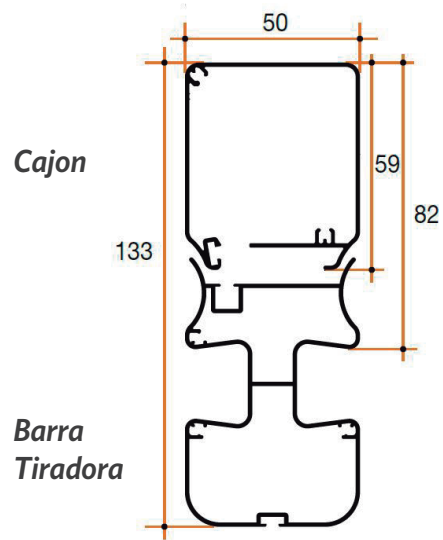

MOTOSCENICA®

SECCIÓN HORIZONTAL