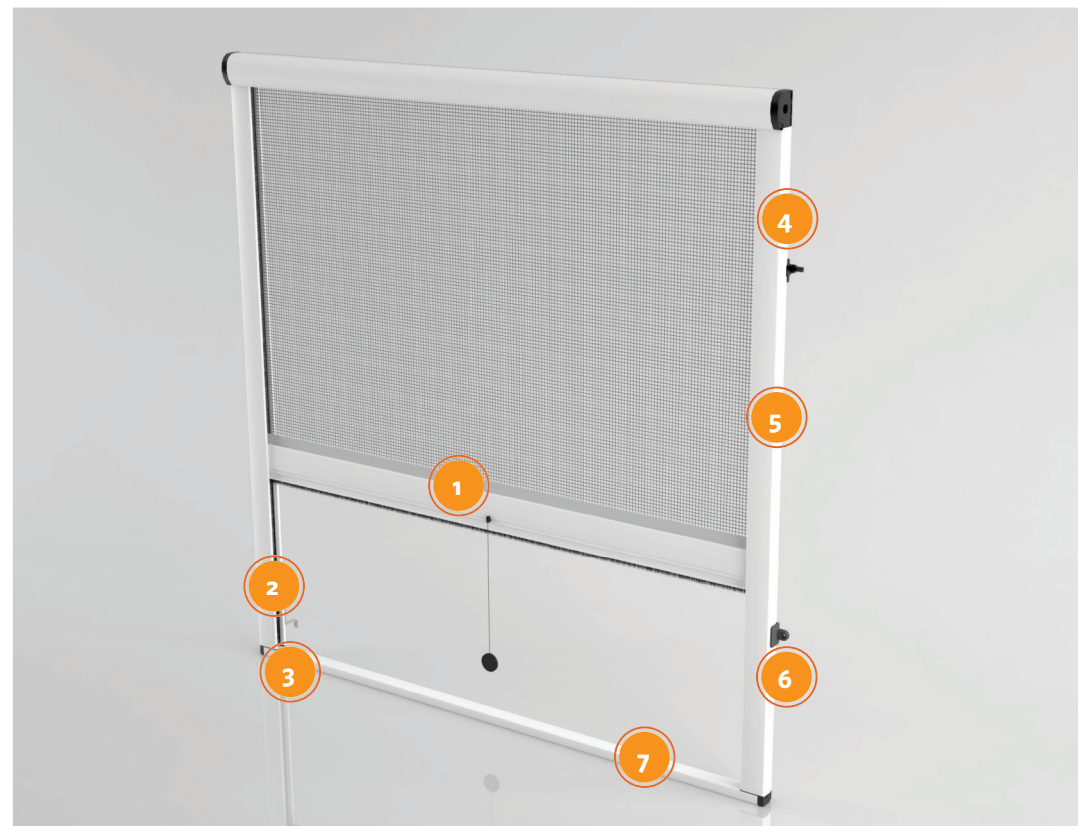

| | | | |
|---|--------|---|------|
|  | Blanco |  | Gris |
|---|--------|---|------|

Ebrague de seguridad opcional

Permite que la mosquitera vuelva a enrollarse gradualmente evitando impactos peligrosos derivados de la pérdida de control de la barra tiradora

- 1** **MANILLA REVERSIBLE**
 Revolux dispone de la posibilidad de instalar la barra-manilla en el sentido más cómodo para facilitar la apertura.
- 2** **ESTRIBOS PARA APLICACIÓN SIN TORNILLOS**
 Permiten instalar la mosquitera sin necesidad de tornillos, anclando la estructura a la puerta o ventana o a las guías de las persianas.
- 3** **CLIC-CLAK®**
 El único sistema certificado para abrir la mosquitera de forma segura y sencilla, rozando la barra-manilla.
- 4** **DESENGANCHE RÁPIDO DE MUELLE**
 Accesorio revolucionario que permite desenganchar la mosquitera de manera práctica y rápida.
- 5** **INSTALACIÓN ESTÁNDAR**
 Revolux by Bettio® se puede instalar también como una mosquitera tradicional.
- 6** **ESCUADRAS PARA ACOPLÉ FRONTAL**
 Permiten instalar la mosquitera de frente gracias a los accesorios específicos de plástico.
- 7** **PERFIL DE TOPE**
 Este perfil crea una estructura cerrada y compacta, fácil de manejar y permite un cierre hermético en caso de instalación con acople frontal.