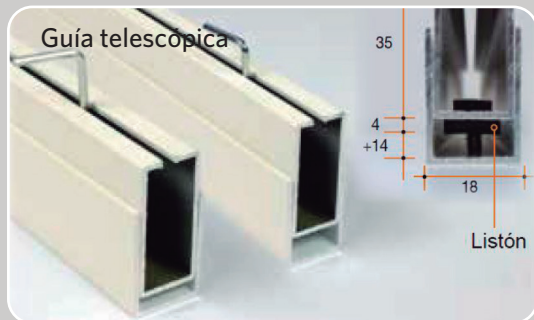

Máximo: **2000 B** x **2480 H mm**

MOOVICA

MOOVICA®

Es la solución motorizada para la ventana. Una mosquitera con motor eléctrico, silencioso y fiable que permite mecanizar la apertura y el cierre de la mosquitera.

- Diseño en líneas rectas.
- Guías telescópicas hasta 14 mm por lado
- Acabado con botones anti-viento-
- Tirador inferior para corregir falsas irregularidades

Accesorios representados en color negro solo con fines ilustrativos

APLICACIÓN RECOMENDADA:
Ventana

DIMENSIONES:
Mínimo 640 X 500
Máximo 3500 X 1800

MOTOSCENICA

MOTOSCENICA®

Una mosquitera con motor eléctrico, silenciosa y fiable, que permite mecanizar la apertura y el cierre del producto: ocupa solo dos lados del vano y, al no tener ninguna guía en el suelo, está libre de barreras arquitectónicas.