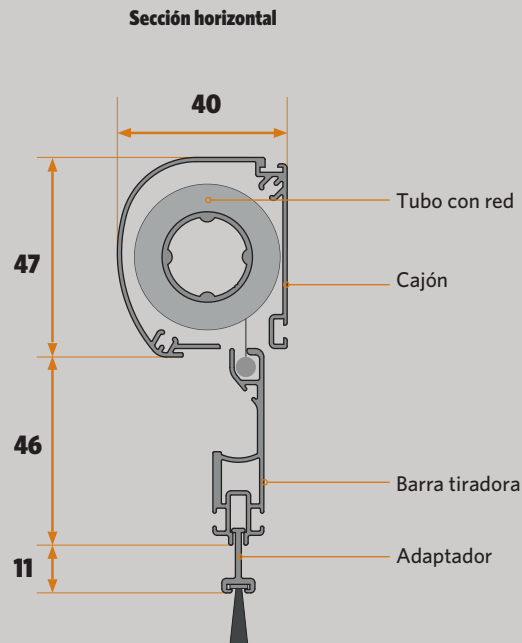

ENGANCHE RÁPIDO