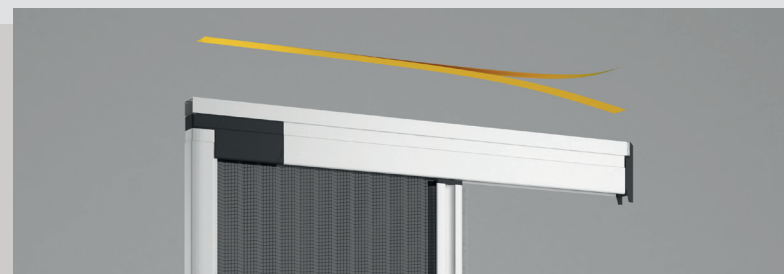

INSTALACIÓN SIN TORNILLOS

Accesorios representados en color negro solo con fines ilustrativos

VARIANTE 1 - UNA HOJA

Mínimo: **285 B** x **200 H mm**
Máximo: **1800 B** x **3000 H mm**

VARIANTE 2 - UNA HOJA

Mínimo: **285 B** x **200 H mm**
Máximo: **2450 B** x **3000 H mm**

VARIANTE 1 - DOS HOJAS

Mínimo: **570 B** x **200 H mm**
Máximo: **3600 B** x **3000 H mm**

VARIANTE 2 - DOS HOJAS

Mínimo: **570 B** x **200 H mm**
Máximo: **4900 B** x **3000 H mm**