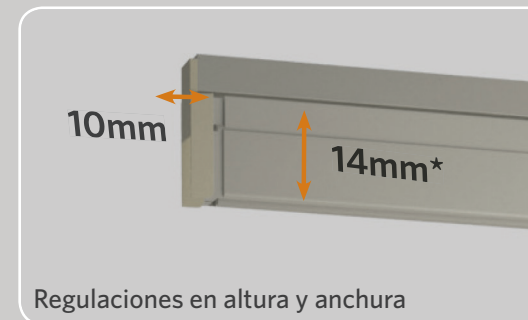

- Ideal para grandes dimensiones
- Instalación ultrarrápida en 5/10 min.
- Se detiene en todas las posiciones intermedias
- Montaje innovador sin tornillos mediante adhesivo de doble cara

- 1 SE DETIENE EN TODAS LAS POSICIONES**
Práctica de utilizar gracias a la posibilidad de bloquear la barra-manilla en cualquier posición.
- 2 INSTALACIÓN EN PUERTAS Y VENTANAS CORREDERAS**
La mosquitera se sostiene por sí misma gracias al "tapón compensador", sin necesidad de superficies de apoyo detrás del cajón.
- 3 CADENA FLUORESCENTE**
Facilita el reconocimiento del obstáculo incluso en situaciones de poca luminosidad o durante las horas nocturnas.
- 4 RED PLISADA O NEGRA**
Máximo valor estético para este tipo de red que permite alcanzar altas prestaciones técnicas.
- 5 PERFIL DE TOPE**
En la versión con una hoja, se puede instalar un perfil de tope, aconsejado para corregir posibles desescuadres.
- 6 INSTALACIÓN SIN TORNILLOS**
Si las paredes lo permiten, es posible instalar la mosquitera sin tornillos, gracias a un biadhesivo especial.

Accesorios representados en color negro solo con fines ilustrativos

REGULACIONES:

En altura: **-3/+11 MM** sin adhesivo de doble cara;
+14 MM con adhesivo de doble cara
En anchura: **0/+10 MM**

APLICACIÓN RECOMENDADA:

Puerta

Sección horizontal

Sección vertical

UNA HOJA

DOS HOJAS

GUÍA OCULTA

INSTALACIÓN SIN TORNILLOS

Accesorios representados en color negro solo con fines ilustrativos