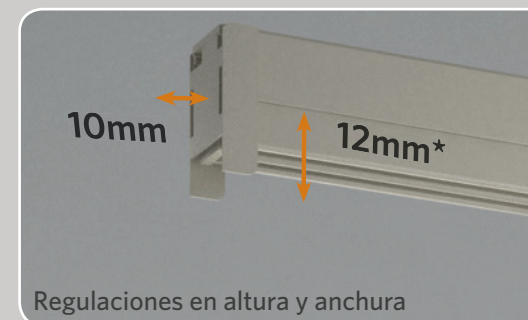

Accesorios representados en color negro solo con fines ilustrativos

REGULACIONES:

En altura: **-2/+10 MM** sin adhesivo de doble cara;

+12 MM con adhesivo de doble cara

En anchura: **0/+10 MM**

APLICACIÓN RECOMENDADA:

Puerta

Cajón regulable

Sistema de regulación guiado

Regulaciones en altura y anchura

Sección horizontal

Sección vertical

UNA HOJA

DOS HOJAS