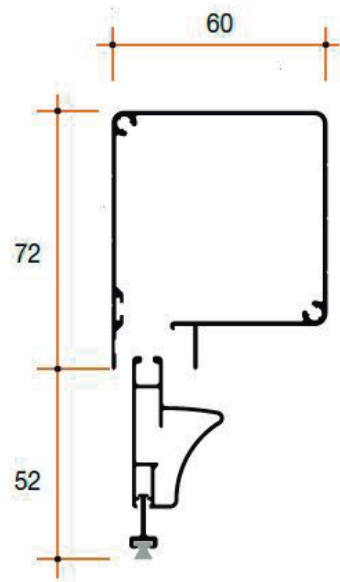

Accesorios representados en color negro solo con fines ilustrativos

REGULACIONES:

En altura: **-2/+10 MM** sin adhesivo de doble cara;

+12 MM con adhesivo de doble cara

En anchura: **0/+10 MM**

APLICACIÓN RECOMENDADA:

Accesorios representados en color negro solo con fines ilustrativos

REGULACIONES:

En altura: **-3/+11 MM** sin adhesivo de doble cara;
+14 MM con adhesivo de doble cara
En anchura: **0/+10 MM**

APLICACIÓN RECOMENDADA:

EN GUÍA DE PERSIANA

ACOPLE FRONTAL

ENGANCHE RÁPIDO

Accesorios representados en color negro solo con fines ilustrativos

PUERTA Y VENTANA

Mínimo: **550 B** x **700 H mm** (Con embrague: base mínima de 650 mm)

- Diseño en líneas rectas.
- Guías telescópicas hasta 14 mm por lado
- Acabado con botones anti-viento-
- Tirador inferior para corregir falsas irregularidades

Accesorios representados en color negro solo con fines ilustrativos