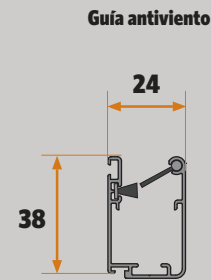

ENGANCHE RÁPIDO