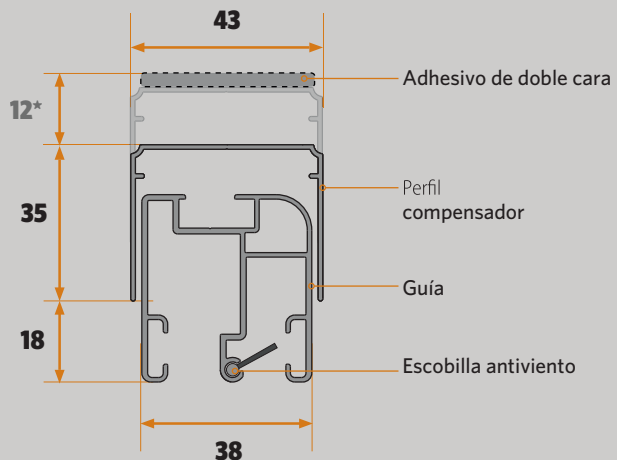

Accesorios representados en color negro solo con fines ilustrativos

REGULACIONES:

En altura: **-2/+10 MM** sin adhesivo de doble cara;

+12 MM con adhesivo de doble cara

En anchura: **0/+10 MM**

APLICACIÓN RECOMENDADA:

Puerta

Cajón regulable

Sistema de regulación guiado

Regulaciones en altura y anchura

Sección horizontal

Sección vertical

UNA HOJA

DOS HOJAS

INSTALACIÓN SIN TORNILLOS

Accesorios representados en color negro solo con fines ilustrativos

UNA HOJA

Movimiento manual: de **400 B x 930 H mm** a **2000 B x 3000 H mm**

DOS HOJAS

Movimiento manual: de **800 B x 930 H mm** a **4000 B x 3000 H mm**

Accesorios representados en color negro solo con fines ilustrativos

REGULACIONES:

En altura: **-3/+11 MM** sin adhesivo de doble cara;
+14 MM con adhesivo de doble cara
En anchura: **0/+10 MM**

APLICACIÓN RECOMENDADA: