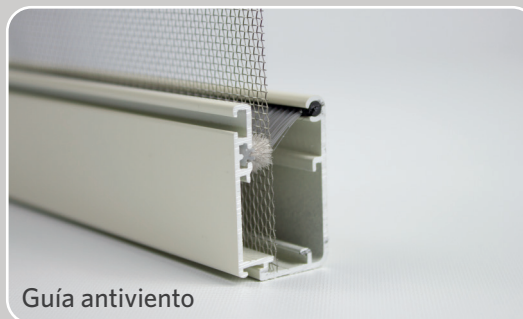

- 1** **MANILLA REVERSIBLE**
 Revolux dispone de la posibilidad de instalar la barra-manilla en el sentido más cómodo para facilitar la apertura.
- 2** **ESTRIBOS PARA APLICACIÓN SIN TORNILLOS**
 Permiten instalar la mosquitera sin necesidad de tornillos, anclando la estructura a la puerta o ventana o a las guías de las persianas.
- 3** **CLIC-CLAK®**
 El único sistema certificado para abrir la mosquitera de forma segura y sencilla, rozando la barra-manilla.
- 4** **DESENGANCHE RÁPIDO DE MUELLE**
 Accesorio revolucionario que permite desenganchar la mosquitera de manera práctica y rápida.
- 5** **INSTALACIÓN ESTÁNDAR**
 Revolux by Bettio® se puede instalar también como una mosquitera tradicional.
- 6** **ESCUADRAS PARA ACOPLÉ FRONTAL**
 Permiten instalar la mosquitera de frente gracias a los accesorios específicos de plástico.
- 7** **PERFIL DE TOPE**
 Este perfil crea una estructura cerrada y compacta, fácil de manejar y permite un cierre hermético en caso de instalación con acople frontal.

Accesorios representados en color negro solo con fines ilustrativos

APLICACIÓN RECOMENDADA:

Puerta y ventana
 Ventana de techo

Sistema Clic-clak®

Guía antiviento

Desenganche rápido de muelle

ESTÁNDAR

EN PUERTAS O VENTANAS

EN GUÍA DE PERSIANA

ACOPLE FRONTAL

ENGANCHE RÁPIDO

Accesorios representados en color negro solo con fines ilustrativos

PUERTA Y VENTANA

Mínimo: **550 B** x **700 H mm** (Con embrague: base mínima de 650 mm)