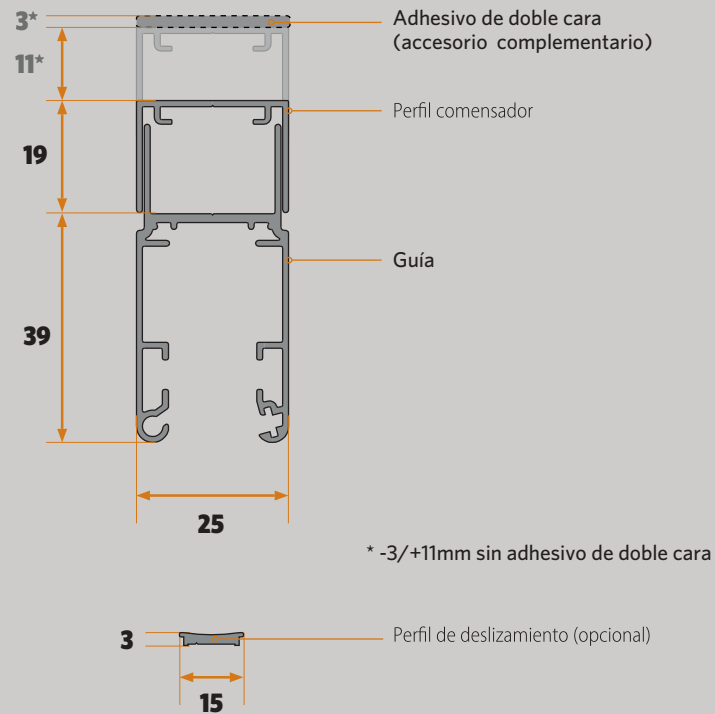

- Ideal para grandes dimensiones
- Instalación ultrarrápida en 5/10 min.
- Se detiene en todas las posiciones intermedias
- Montaje innovador sin tornillos mediante adhesivo de doble cara

- 1 SE DETIENE EN TODAS LAS POSICIONES**
Práctica de utilizar gracias a la posibilidad de bloquear la barra-manilla en cualquier posición.
- 2 INSTALACIÓN EN PUERTAS Y VENTANAS CORREDERAS**
La mosquitera se sostiene por sí misma gracias al "tapón compensador", sin necesidad de superficies de apoyo detrás del cajón.
- 3 CADENA FLUORESCENTE**
Facilita el reconocimiento del obstáculo incluso en situaciones de poca luminosidad o durante las horas nocturnas.
- 4 RED PLISADA O NEGRA**
Máximo valor estético para este tipo de red que permite alcanzar altas prestaciones técnicas.
- 5 PERFIL DE TOPE**
En la versión con una hoja, se puede instalar un perfil de tope, aconsejado para corregir posibles desescuadres.
- 6 INSTALACIÓN SIN TORNILLOS**
Si las paredes lo permiten, es posible instalar la mosquitera sin tornillos, gracias a un biadhesivo especial.

Accesorios representados en color negro solo con fines ilustrativos

REGULACIONES:

En altura: **-3/+11 MM** sin adhesivo de doble cara;
+14 MM con adhesivo de doble cara
En anchura: **0/+10 MM**

APLICACIÓN RECOMENDADA:

Puerta

Sección horizontal

Sección vertical

UNA HOJA

DOS HOJAS

GUÍA OCULTA

INSTALACIÓN SIN TORNILLOS

Accesorios representados en color negro solo con fines ilustrativos

UNA HOJA

Mínimo: **500 B** x **580 H mm**
Máximo: **1800 B** x **3000 H mm**

DOS HOJAS

Mínimo: **1000 B** x **580 H mm**
Máximo: **3600 B** x **3000 H mm**

PICOPLIS® MAXI

Sección horizontal

Sección vertical