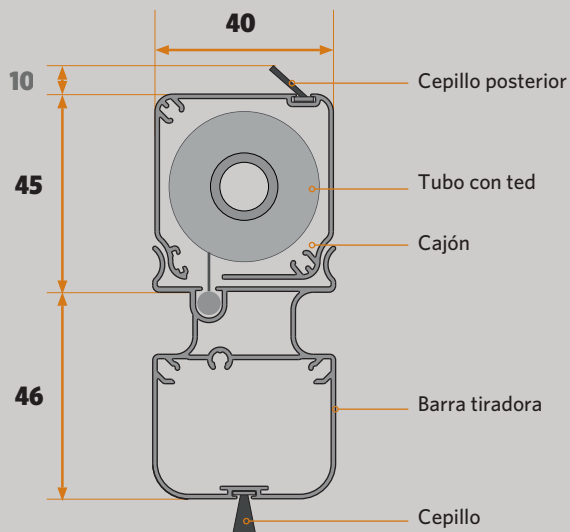

Accesorios representados en color negro solo con fines ilustrativos

REGULACIONES:

En altura: **-2/+10 MM** sin adhesivo de doble cara;

+12 MM con adhesivo de doble cara

En anchura: **0/+10 MM**

APLICACIÓN RECOMENDADA:

Puerta

Cajón regulable

Sistema de regulación guiado

Regulaciones en altura y anchura

Sección horizontal

Sección vertical

UNA HOJA

DOS HOJAS

INSTALACIÓN SIN TORNILLOS

Accesorios representados en color negro solo con fines ilustrativos

UNA HOJA

Movimiento manual: de **400 B x 930 H mm** a **2000 B x 3000 H mm**

DOS HOJAS

Movimiento manual: de **800 B x 930 H mm** a **4000 B x 3000 H mm**