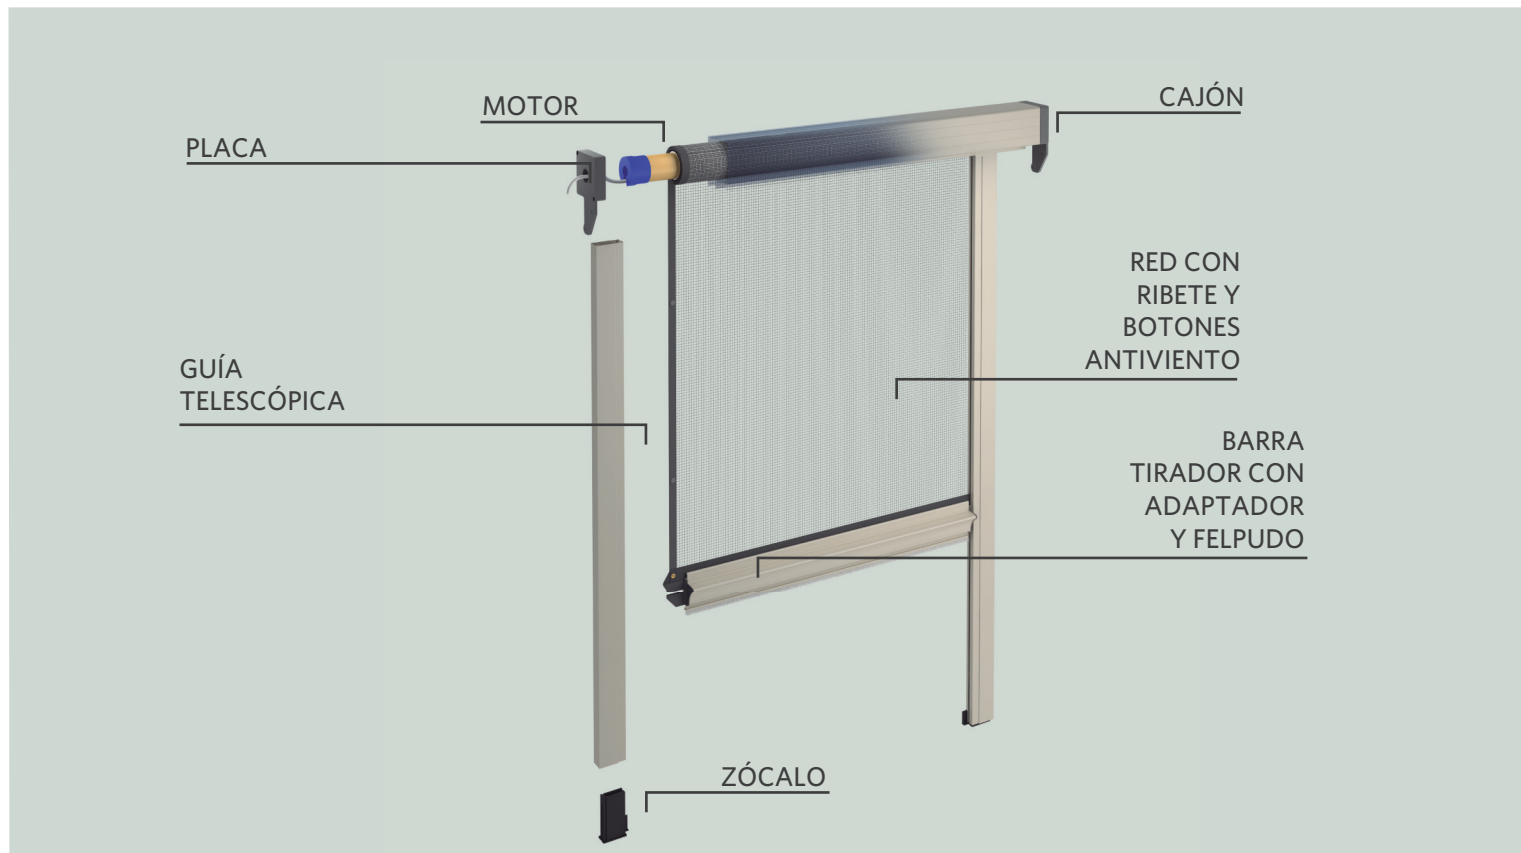

SCENIpro®

El producto de excelencia de la gama Bettio, compuesto exclusivamente por un cajón y por una guía superior, sin ningún perfil de cierre y guía en el suelo.

- Instalación ultrarrápida en todas sus variantes
- Práctica de usar, gracias a la posibilidad de bloquearla en cualquier posición
- Montaje innovador sin tornillos mediante adhesivo de doble cara
- Elegancia y seguridad

Máximo: **2000 B** x **2480 H mm**

MOOVICA

MOOVICA®

Es la solución motorizada para la ventana. Una mosquitera con motor eléctrico, silencioso y fiable que permite mecanizar la apertura y el cierre de la mosquitera.

- Diseño en líneas rectas.
- Guías telescópicas hasta 14 mm por lado
- Acabado con botones anti-viento-
- Tirador inferior para corregir falsas irregularidades

Accesorios representados en color negro solo con fines ilustrativos