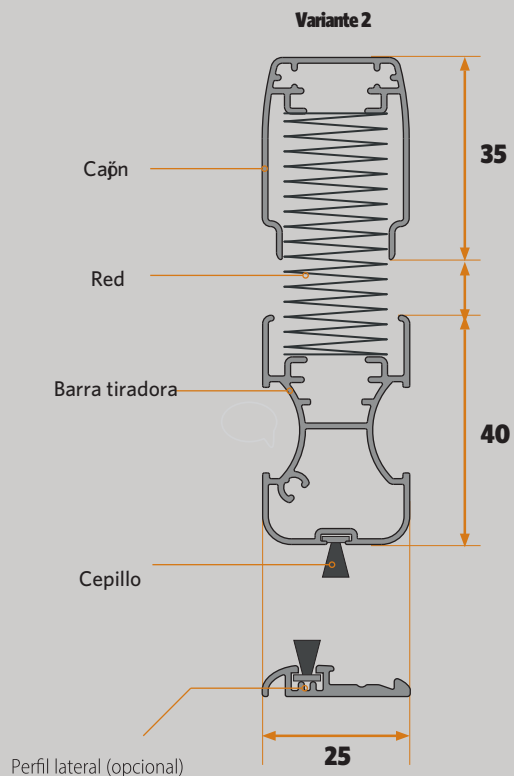

Accesorios representados en color negro solo con fines ilustrativos

REGULACIONES:

En altura: **-2/+10 MM** sin adhesivo de doble cara;

+12 MM con adhesivo de doble cara

En anchura: **0/+10 MM**

APLICACIÓN RECOMENDADA:

Accesorios representados en color negro solo con fines ilustrativos

REGULACIONES:

En altura: **-3/+11 MM** sin adhesivo de doble cara;
+14 MM con adhesivo de doble cara
En anchura: **0/+10 MM**

APLICACIÓN RECOMENDADA:

UNA HOJA

Mínimo: **500 B** x **580 H mm**
Máximo: **1800 B** x **3000 H mm**

DOS HOJAS

Mínimo: **1000 B** x **580 H mm**
Máximo: **3600 B** x **3000 H mm**

PICOPLIS® MAXI

Sección horizontal

Sección vertical

UNA HOJA

DOS HOJAS

GUÍA DE ALUMINIO

INSTALACIÓN SIN TORNILLOS

Accesorios representados en color negro solo con fines ilustrativos

VARIANTE 1 - UNA HOJA

Mínimo: **285 B** x **200 H mm**
Máximo: **1800 B** x **3000 H mm**