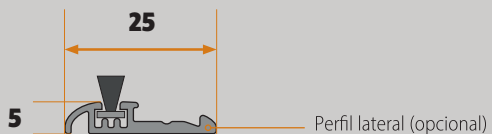

Accesorios representados en color negro solo con fines ilustrativos

REGULACIONES:

En altura: **-2/+10 MM** sin adhesivo de doble cara;

+12 MM con adhesivo de doble cara

En anchura: **0/+10 MM**

APLICACIÓN RECOMENDADA:

Puerta

Cajón regulable

Sistema de regulación guiado

Regulaciones en altura y anchura

Sección horizontal

Sección vertical

UNA HOJA

DOS HOJAS