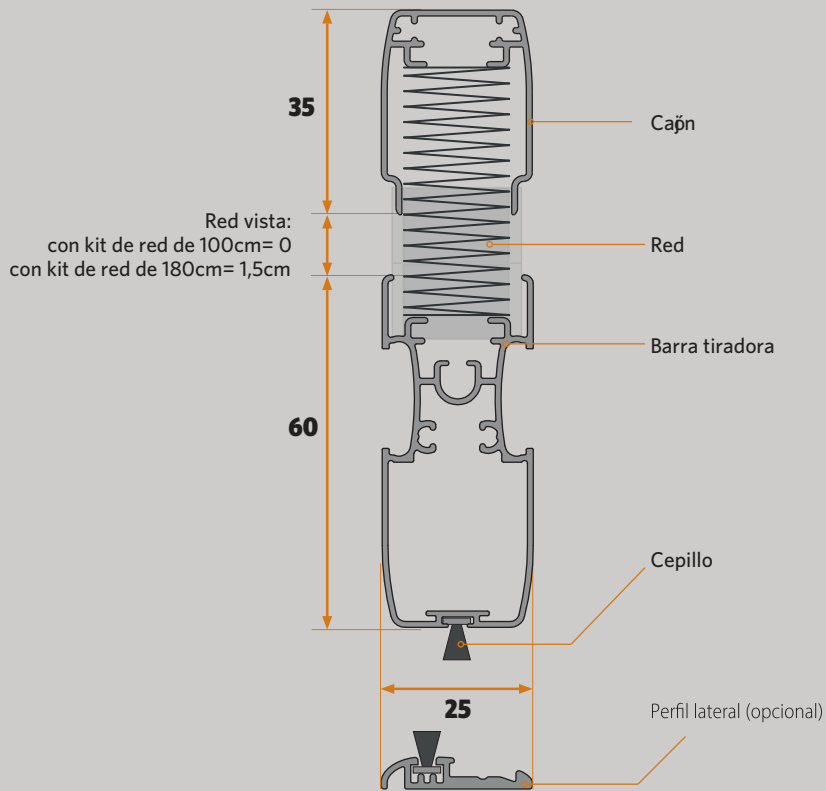

Accesorios representados en color negro solo con fines ilustrativos

REGULACIONES:

En altura: **-2/+10 MM** sin adhesivo de doble cara;

+12 MM con adhesivo de doble cara

En anchura: **0/+10 MM**

APLICACIÓN RECOMENDADA:

- Ideal para grandes dimensiones
- Instalación ultrarrápida en 5/10 min.
- Se detiene en todas las posiciones intermedias
- Montaje innovador sin tornillos mediante adhesivo de doble cara

- 1 SE DETIENE EN TODAS LAS POSICIONES**
Práctica de utilizar gracias a la posibilidad de bloquear la barra-manilla en cualquier posición.
- 2 INSTALACIÓN EN PUERTAS Y VENTANAS CORREDERAS**
La mosquitera se sostiene por sí misma gracias al "tapón compensador", sin necesidad de superficies de apoyo detrás del cajón.
- 3 CADENA FLUORESCENTE**
Facilita el reconocimiento del obstáculo incluso en situaciones de poca luminosidad o durante las horas nocturnas.
- 4 RED PLISADA O NEGRA**
Máximo valor estético para este tipo de red que permite alcanzar altas prestaciones técnicas.
- 5 PERFIL DE TOPE**
En la versión con una hoja, se puede instalar un perfil de tope, aconsejado para corregir posibles desescuadres.
- 6 INSTALACIÓN SIN TORNILLOS**
Si las paredes lo permiten, es posible instalar la mosquitera sin tornillos, gracias a un biadhesivo especial.

Accesorios representados en color negro solo con fines ilustrativos

REGULACIONES:

En altura: **-3/+11 MM** sin adhesivo de doble cara;
+14 MM con adhesivo de doble cara
En anchura: **0/+10 MM**

APLICACIÓN RECOMENDADA:

Puerta

Sección horizontal

Sección vertical

UNA HOJA

DOS HOJAS

GUÍA OCULTA

INSTALACIÓN SIN TORNILLOS

Accesorios representados en color negro solo con fines ilustrativos